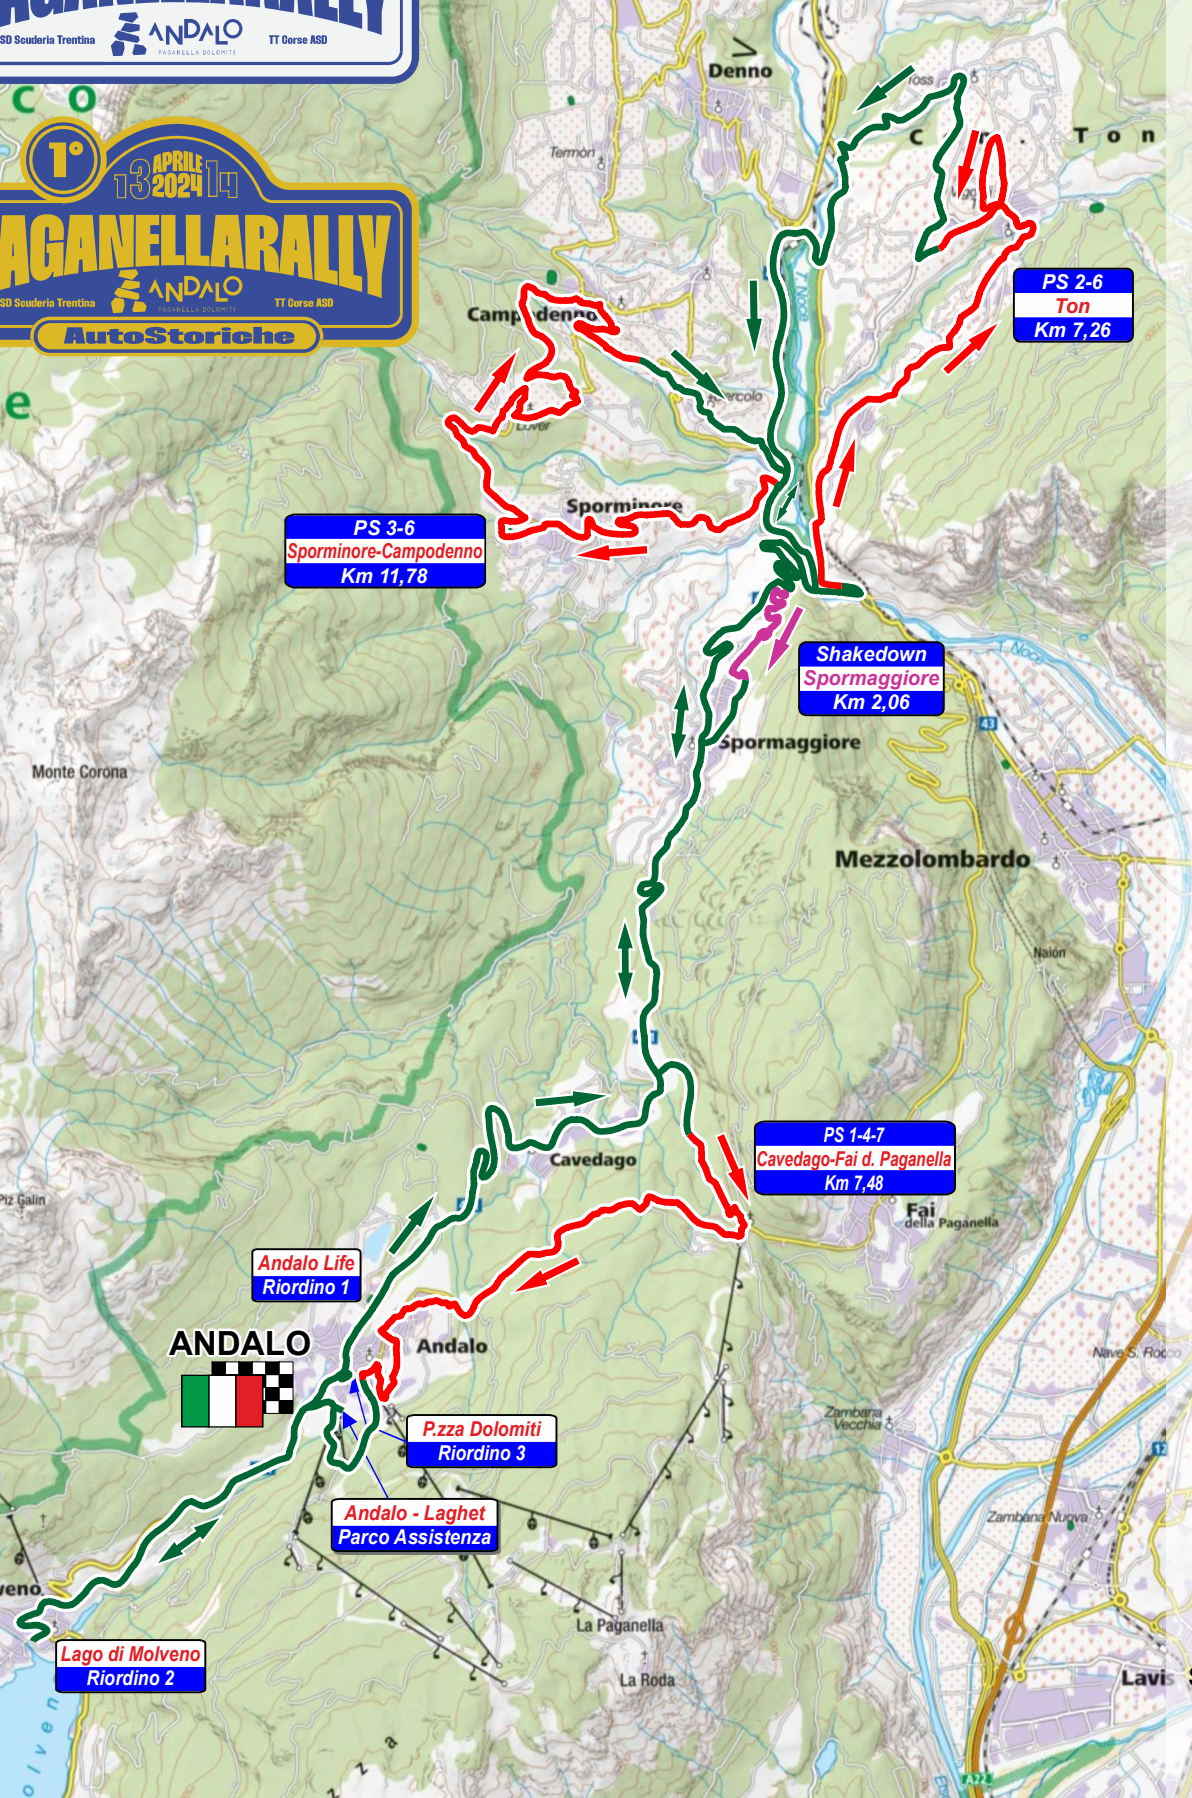

1°
13 APRILE 2024 14
PAGANELLARALLY
ASD Scuderia Trentina ANDALO TT Orse ASD

1°
13 APRILE 2024 14
PAGANELLARALLY
ASD Scuderia Trentina ANDALO TT Orse ASD
AutoStoriche

SCUDERIA TRENTINA

TT ORSE
ASSOCIAZIONE SPORTIVA

ANDALO

CAVEDAGO

FAI DELLA PAGANELLA

SPORMINORE

CAMPODENNO

TON

LAVIS SPORMAGGIORE

MOLVENO

PS 3-6
Sporminore-Campodenno
Km 11,78

PS 2-6
Ton
Km 7,26

Shakedown
Spormaggiore
Km 2,06

PS 1-4-7
Cavedago-Fai d. Paganella
Km 7,48

Andalo Life
Riordino 1

P.zza Dolomiti
Riordino 3

Andalo - Laghet
Parco Assistenza

Lago di Molveno
Riordino 2

	PARTENZA		PROVA SPECIALE
	ARRIVO		TRASFERIMENTO
			SHAKEDOWN

Posizione	Km	GPS
Start P.S.	0,00	N 46°13'57" - E 11°03'28"
Fine P.S.	2,06	N 46°13'25" - E 11°03'09"
Stop P.S.	2,32	N 46°13'16" - E 11°06'06"