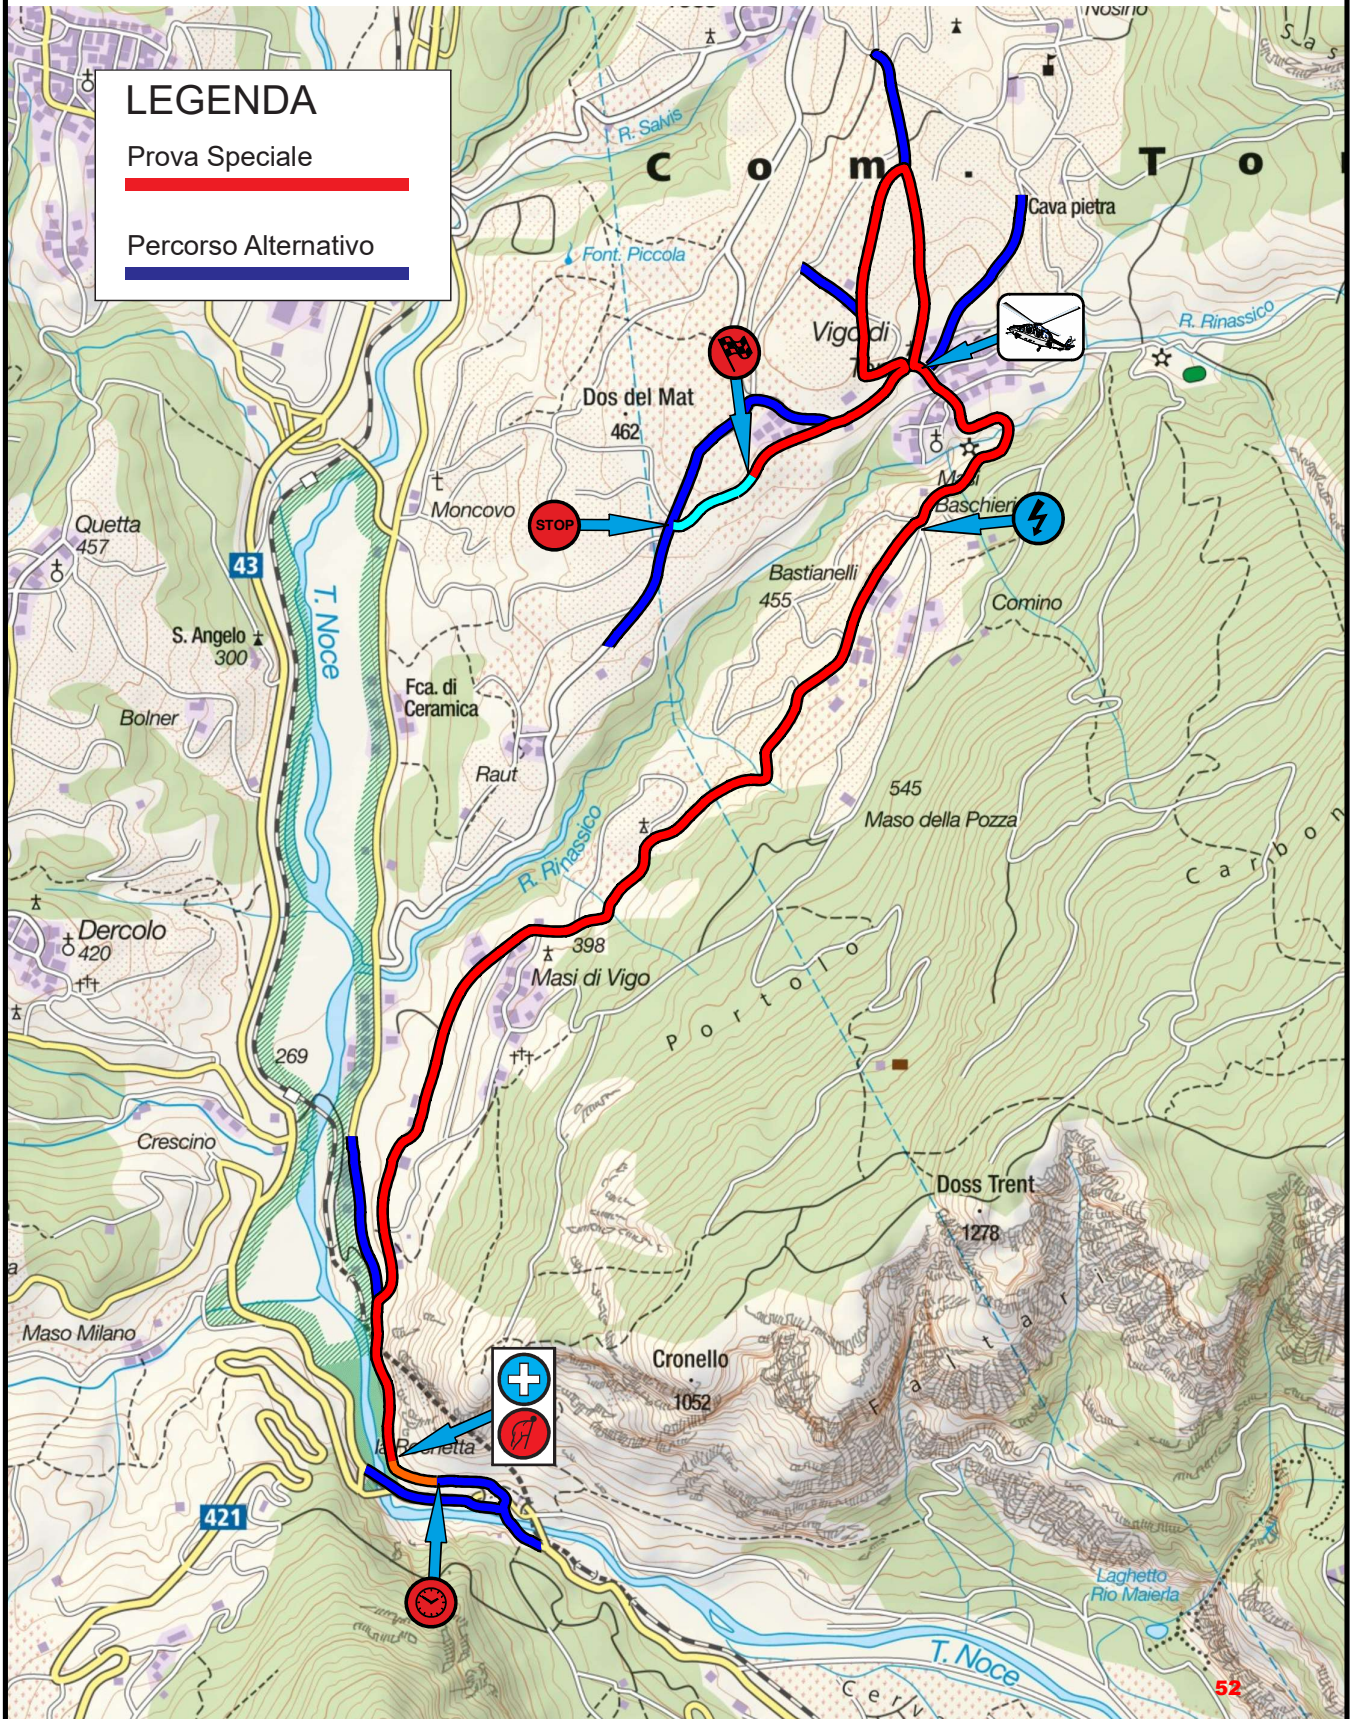

Lago di Molveno
Riordino 2

	PARTENZA		PROVA SPECIALE
	ARRIVO		TRASFERIMENTO
			SHAKEDOWN

Posizione	Km	GPS
Start P.S.	0,00	N 46°13'57" - E 11°03'28"
Fine P.S.	2,06	N 46°13'25" - E 11°03'09"
Stop P.S.	2,32	N 46°13'16" - E 11°06'06"

LEGENDA

Prova Speciale

Percorso Alternativo

Posizione	Km	GPS
C.O.	-0,10	N 46°13'56" - E 11°03'56"
Start P.S.	0,00	N 46°13'58" - E 11°03'49"
Intermedio 1	4,00	N 46°15'41" - E 11°05'07"
Fine P.S.	7,26	N 46°15'46" - E 11°04'43"
Stop P.S.	7,64	N 46°15'40" - E 11°04'29"

LEGENDA

Prova Speciale

Percorso Alternativo

Posizione	Km	GPS
C.O.	-0,08	N 46°14'30" - E 11°03'26"
Start P.S.	0,00	N 46°14'31" - E 11°03'23"
Intermedio 1	3,04	N 46°14'14" - E 11°01'52"
Intermedio 2	6,72	N 46°15'01" - E 11°01'33"
Intermedio 3	10,13	N 46°15'29" - E 11°01'57"
Fine P.S.	11,78	N 46°15'08" - E 11°02'23"
Stop P.S.	12,07	N 46°15'05" - E 11°02'35"

LEGENDA

Prova Speciale

Percorso Alternativo