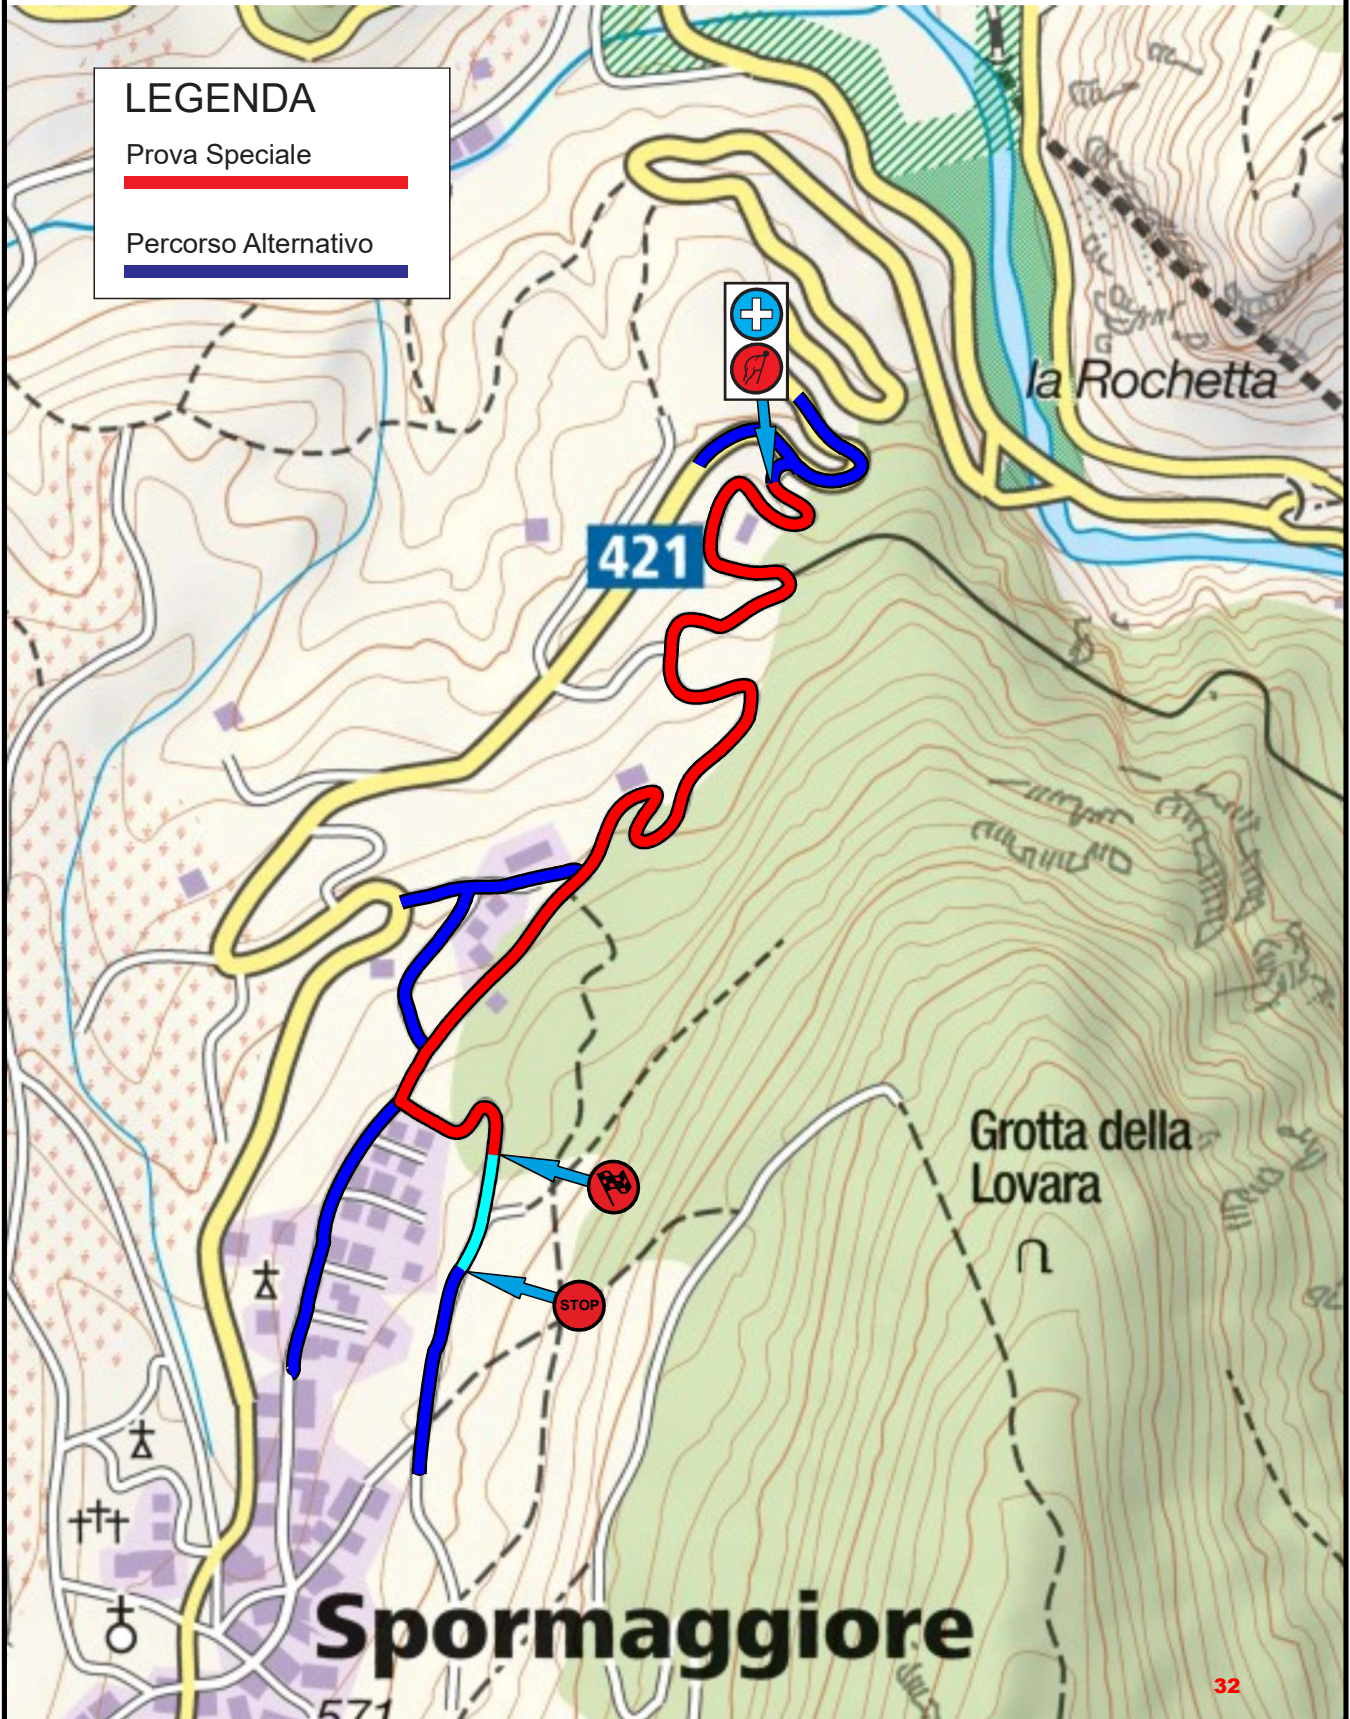

ANDALO

CAVEDAGO

FAI DELLA PAGANELLA

SPORMINORE

CAMPODENNO

TON

LAVIS SPORMAGGIORE

MOLVENO

Lago di Molveno
Riordino 2

	PARTENZA		PROVA SPECIALE
	ARRIVO		TRASFERIMENTO
			SHAKEDOWN

Posizione	Km	GPS
Start P.S.	0,00	N 46°13'57" - E 11°03'28"
Fine P.S.	2,06	N 46°13'25" - E 11°03'09"
Stop P.S.	2,32	N 46°13'16" - E 11°06'06"

LEGENDA

Prova Speciale

Percorso Alternativo

Posizione	Km	GPS
C.O.	-0,07	N 46°11'14" - E 11°02'46"
Start P.S.	0,00	N 46°11'12" - E 11°02'46"
Intermedio 1	1,64	N 46°10'32" - E 11°03'09"
Intermedio 2	5,33	N 46°10'32" - E 11°01'00"
Fine P.S.	7,48	N 46°09'50" - E 11°00'18"
Stop P.S.	7,69	N 46°09'43" - E 11°00'24"

LEGENDA

Prova Speciale

Percorso Alternativo

Posizione	Km	GPS
C.O.	-0,10	N 46°13'56" - E 11°03'56"
Start P.S.	0,00	N 46°13'58" - E 11°03'49"
Intermedio 1	4,00	N 46°15'41" - E 11°05'07"
Fine P.S.	7,26	N 46°15'46" - E 11°04'43"
Stop P.S.	7,64	N 46°15'40" - E 11°04'29"