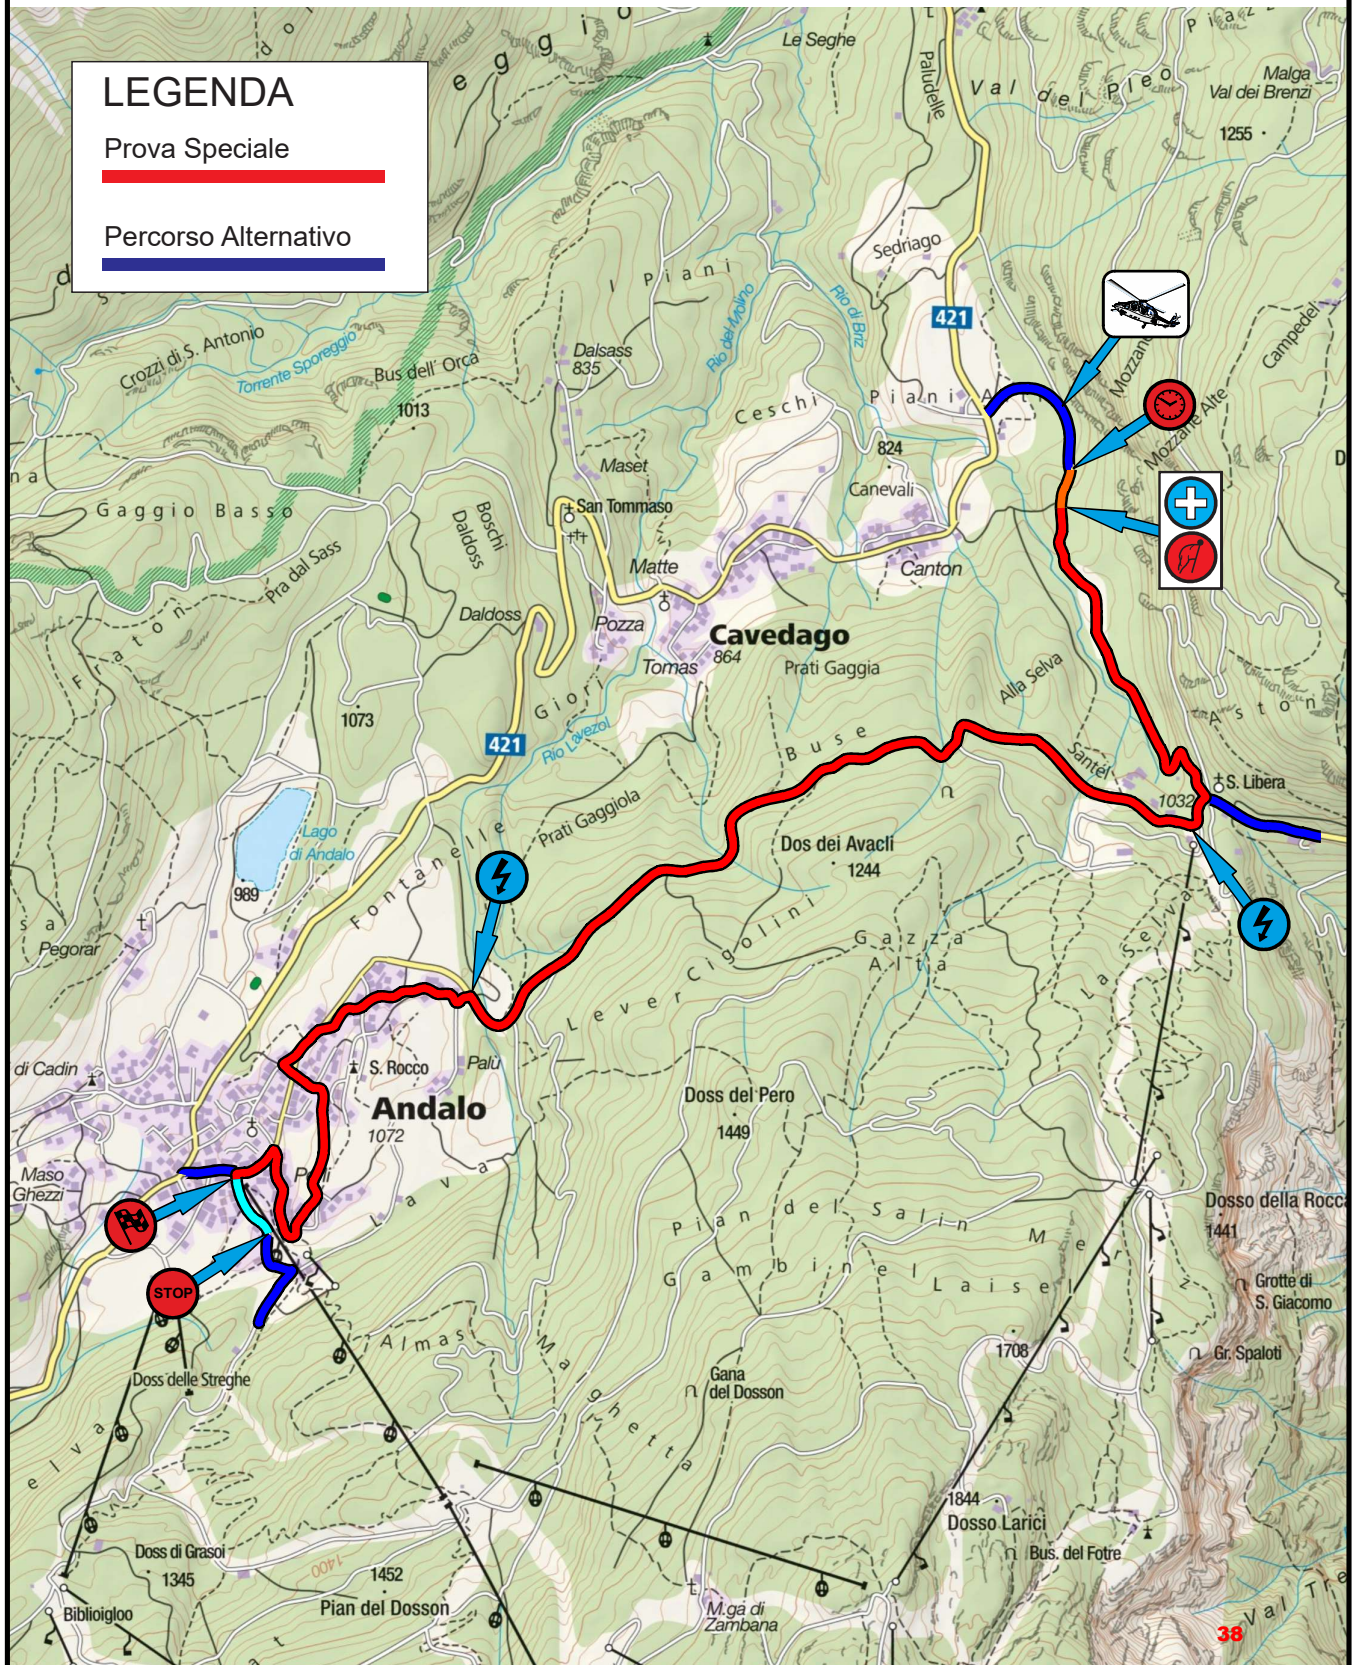

ANDALO

CAVEDAGO

FAI DELLA PAGANELLA

SPORMINORE

CAMPODENNO

TON

LAVIS SPORMAGGIORE

MOLVENO

Lago di Molveno
Riordino 2

	PARTENZA		PROVA SPECIALE
	ARRIVO		TRASFERIMENTO
			SHAKEDOWN

Posizione	Km	GPS
Start P.S.	0,00	N 46°13'57" - E 11°03'28"
Fine P.S.	2,06	N 46°13'25" - E 11°03'09"
Stop P.S.	2,32	N 46°13'16" - E 11°06'06"

LEGENDA

Prova Speciale

Percorso Alternativo

Posizione	Km	GPS
C.O.	-0,07	N 46°11'14" - E 11°02'46"
Start P.S.	0,00	N 46°11'12" - E 11°02'46"
Intermedio 1	1,64	N 46°10'32" - E 11°03'09"
Intermedio 2	5,33	N 46°10'32" - E 11°01'00"
Fine P.S.	7,48	N 46°09'50" - E 11°00'18"
Stop P.S.	7,69	N 46°09'43" - E 11°00'24"

LEGENDA

Prova Speciale

Percorso Alternativo

Posizione	Km	GPS
C.O.	-0,10	N 46°13'56" - E 11°03'56"
Start P.S.	0,00	N 46°13'58" - E 11°03'49"
Intermedio 1	4,00	N 46°15'41" - E 11°05'07"
Fine P.S.	7,26	N 46°15'46" - E 11°04'43"
Stop P.S.	7,64	N 46°15'40" - E 11°04'29"